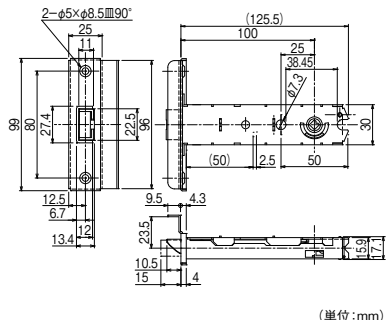

錠ケースごと取替える ▶ 錠前を全てはずして取替えます。

4サイズのビスピッチに対応

汎用性を高めるため、ビスピッチは69.5~110mmまで対応できるよう、ねじ穴が開いています。(Wロック)

アルファ
D36 Wロック
125-1660 D36S05-TRW-32D-100ALU
1セット 12,270円 (税抜き)
●対応サイズ(P.400の選び方・取替方参照)①扉厚:25~43mm②バックセット:100mm
③④フロントサイズ:25×150mm⑤ビスピッチ:69.5・80・90・110mm
⑥本体ピッチ:50mm
●ディンプルキー5本付

事項	← 低	性能	高 →
耐ピッキング性能	5分未満	5分以上	10分以上
耐かぎ穴壊し性能	5分未満	5分以上	10分以上
耐サムターン回し性能	なし		あり
耐カム送り解錠性能	なし		あり
耐こじ破り性能	なし		あり
出荷時かき本数	5本		

アルファ
D36 ミリオンロック
125-1860 D36M05-TRW-32D-100ALU
1セット 9,330円 (税抜き)
●対応サイズ(P.400の選び方・取替方参照)①扉厚:25~43mm②バックセット:100mm
③④フロントサイズ:25×150mm⑤ビスピッチ:60・64・69.5・80・90・110mm
⑥本体ピッチ:50mm
●ディンプルキー5本付 ●フロント刻印:ALPHA LV

事項	← 低	性能	高 →
耐ピッキング性能	5分未満	5分以上	10分以上
耐かぎ穴壊し性能	5分未満	5分以上	10分以上
耐サムターン回し性能	なし		あり
耐カム送り解錠性能	なし		あり
耐こじ破り性能	なし		あり
出荷時かき本数	5本		

L型プレート

アルファ
D36 ミリオンロック
125-1865 D36M05-TRW-32D-100TO
1セット 8,870円 (税抜き)
●対応サイズ(P.400の選び方・取替方参照)①扉厚:25~43mm②バックセット:100mm
③④フロントサイズ:25×99mm⑤ビスピッチ:80mm⑥本体ピッチ:50mm
●ディンプルキー5本付 ●フロント刻印:ALPHA TA-E