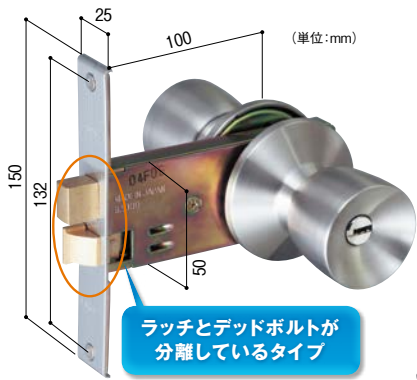

錠ケースごと取替える ▶ 錠前を全てはずして取替えます。

4サイズのビスピッチに対応

汎用性を高めるため、ビスピッチは69.5~110mmまで対応できるよう、ねじ穴が開いています。(Wロック)

アルファ
D36 Wロック
125-1660 D36S05-TRW-32D-100ALU
1セット 12,270円 (税抜き)
●対応サイズ(P.400の選び方・取替方参照)①扉厚:25~43mm②バックセット:100mm
③④フロントサイズ:25×150mm⑤ビスピッチ:69.5・80・90・110mm
⑥本体ピッチ:50mm
●ディンプルキー5本付

事項	← 低	性能	高 →
耐ピッキング性能	5分未満	5分以上	10分以上
耐かぎ穴壊し性能	5分未満	5分以上	10分以上
耐サムターン回し性能	なし		あり
耐カム送り解錠性能	なし		あり
耐こじ破り性能	なし		あり
出荷時かき本数	5本		

アルファ
D36 ミリオンロック
125-1860 D36M05-TRW-32D-100ALU
1セット 9,330円 (税抜き)
●対応サイズ(P.400の選び方・取替方参照)①扉厚:25~43mm②バックセット:100mm
③④フロントサイズ:25×150mm⑤ビスピッチ:60・64・69.5・80・90・110mm
⑥本体ピッチ:50mm
●ディンプルキー5本付 ●フロント刻印:ALPHA LV

事項	← 低	性能	高 →
耐ピッキング性能	5分未満	5分以上	10分以上
耐かぎ穴壊し性能	5分未満	5分以上	10分以上
耐サムターン回し性能	なし		あり
耐カム送り解錠性能	なし		あり
耐こじ破り性能	なし		あり
出荷時かき本数	5本		

L型プレート

アルファ
D36 ミリオンロック
125-1865 D36M05-TRW-32D-100TO
1セット 8,870円 (税抜き)
●対応サイズ(P.400の選び方・取替方参照)①扉厚:25~43mm②バックセット:100mm
③④フロントサイズ:25×99mm⑤ビスピッチ:80mm⑥本体ピッチ:50mm
●ディンプルキー5本付 ●フロント刻印:ALPHA TA-E