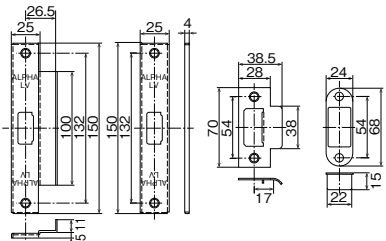

錠ケースごと取替える ▶ 錠前を全てはずして取替えます。

4サイズのビスピッチに対応

汎用性を高めるため、ビスピッチは69.5~110mmまで対応できるよう、ねじ穴が開いています。(Wロック)

アルファ
D36 Wロック
125-1660 D36S05-TRW-32D-100ALU
1セット 12,270円 (税抜き)
●対応サイズ(P.400の選び方・取替方参照)①扉厚:25~43mm②バックセット:100mm
③④フロントサイズ:25×150mm⑤ビスピッチ:69.5・80・90・110mm
⑥本体ピッチ:50mm
●ディンプルキー5本付

事項	← 低	性能	高 →
耐ピッキング性能	5分未満	5分以上	10分以上
耐かぎ穴壊し性能	5分未満	5分以上	10分以上
耐サムターン回し性能	なし		あり
耐カム送り解錠性能	なし		あり
耐こじ破り性能	なし		あり
出荷時かき本数	5本		

アルファ
D36 ミリオンロック
125-1860 D36M05-TRW-32D-100ALU
1セット 9,330円 (税抜き)
●対応サイズ(P.400の選び方・取替方参照)①扉厚:25~43mm②バックセット:100mm
③④フロントサイズ:25×150mm⑤ビスピッチ:60・64・69.5・80・90・110mm
⑥本体ピッチ:50mm
●ディンプルキー5本付 ●フロント刻印:ALPHA LV

事項	← 低	性能	高 →
耐ピッキング性能	5分未満	5分以上	10分以上
耐かぎ穴壊し性能	5分未満	5分以上	10分以上
耐サムターン回し性能	なし		あり
耐カム送り解錠性能	なし		あり
耐こじ破り性能	なし		あり
出荷時かき本数	5本		

L型プレート

アルファ
D36 ミリオンロック
125-1865 D36M05-TRW-32D-100TO
1セット 8,870円 (税抜き)
●対応サイズ(P.400の選び方・取替方参照)①扉厚:25~43mm②バックセット:100mm
③④フロントサイズ:25×99mm⑤ビスピッチ:80mm⑥本体ピッチ:50mm
●ディンプルキー5本付 ●フロント刻印:ALPHA TA-E