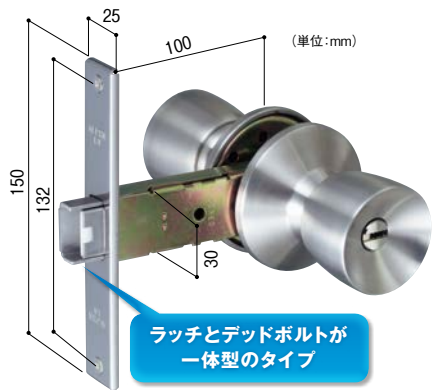

錠ケースごと取替える ▶ 錠前を全てはずして取替えます。

4サイズのビスピッチに対応

汎用性を高めるため、ビスピッチは69.5~110mmまで対応できるよう、ねじ穴が開いています。(Wロック)

アルファ
D36 Wロック
125-1660 D36S05-TRW-32D-100ALU
1セット 12,270円 (税抜き)
●対応サイズ(P.400の選び方・取替方参照)①扉厚:25~43mm②バックセット:100mm
③④フロントサイズ:25×150mm⑤ビスピッチ:69.5・80・90・110mm
⑥本体ピッチ:50mm
●ディンプルキー5本付

事項	← 低	性能	高 →
耐ピッキング性能	5分未満	5分以上	10分以上
耐かぎ穴壊し性能	5分未満	5分以上	10分以上
耐サムターン回し性能	なし		あり
耐カム送り解錠性能	なし		あり
耐こじ破り性能	なし		あり
出荷時かき本数	5本		

アルファ
D36 ミリオンロック
125-1860 D36M05-TRW-32D-100ALU
1セット 9,330円 (税抜き)
●対応サイズ(P.400の選び方・取替方参照)①扉厚:25~43mm②バックセット:100mm
③④フロントサイズ:25×150mm⑤ビスピッチ:60・64・69.5・80・90・110mm
⑥本体ピッチ:50mm
●ディンプルキー5本付 ●フロント刻印:ALPHA LV

事項	← 低	性能	高 →
耐ピッキング性能	5分未満	5分以上	10分以上
耐かぎ穴壊し性能	5分未満	5分以上	10分以上
耐サムターン回し性能	なし		あり
耐カム送り解錠性能	なし		あり
耐こじ破り性能	なし		あり
出荷時かき本数	5本		

L型プレート

アルファ
D36 ミリオンロック
125-1865 D36M05-TRW-32D-100TO
1セット 8,870円 (税抜き)
●対応サイズ(P.400の選び方・取替方参照)①扉厚:25~43mm②バックセット:100mm
③④フロントサイズ:25×99mm⑤ビスピッチ:80mm⑥本体ピッチ:50mm
●ディンプルキー5本付 ●フロント刻印:ALPHA TA-E