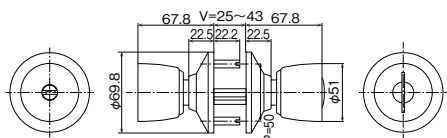

錠ケースごと取替える ▶ 錠前を全てはずして取替えます。

4サイズのビスピッチに対応

汎用性を高めるため、ビスピッチは69.5~110mmまで対応できるよう、ねじ穴が開いています。(Wロック)

アルファ
D36 Wロック
125-1660 D36S05-TRW-32D-100ALU
1セット 12,270円 (税抜き)
●対応サイズ(P.400の選び方・取替方参照)①扉厚:25~43mm②バックセット:100mm
③④フロントサイズ:25×150mm⑤ビスピッチ:69.5・80・90・110mm
⑥本体ピッチ:50mm
●ディンプルキー5本付

事項	← 低	性能	高 →
耐ピッキング性能	5分未満	5分以上	10分以上
耐かぎ穴壊し性能	5分未満	5分以上	10分以上
耐サムターン回し性能	なし		あり
耐カム送り解錠性能	なし		あり
耐こじ破り性能	なし		あり
出荷時かき本数	5本		

アルファ
D36 ミリオンロック
125-1860 D36M05-TRW-32D-100ALU
1セット 9,330円 (税抜き)
●対応サイズ(P.400の選び方・取替方参照)①扉厚:25~43mm②バックセット:100mm
③④フロントサイズ:25×150mm⑤ビスピッチ:60・64・69.5・80・90・110mm
⑥本体ピッチ:50mm
●ディンプルキー5本付 ●フロント刻印:ALPHA LV

事項	← 低	性能	高 →
耐ピッキング性能	5分未満	5分以上	10分以上
耐かぎ穴壊し性能	5分未満	5分以上	10分以上
耐サムターン回し性能	なし		あり
耐カム送り解錠性能	なし		あり
耐こじ破り性能	なし		あり
出荷時かき本数	5本		

L型プレート

アルファ
D36 ミリオンロック
125-1865 D36M05-TRW-32D-100TO
1セット 8,870円 (税抜き)
●対応サイズ(P.400の選び方・取替方参照)①扉厚:25~43mm②バックセット:100mm
③④フロントサイズ:25×99mm⑤ビスピッチ:80mm⑥本体ピッチ:50mm
●ディンプルキー5本付 ●フロント刻印:ALPHA TA-E