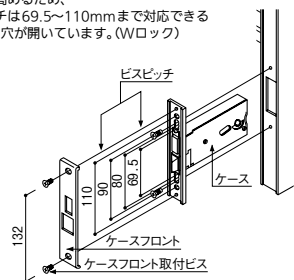

錠ケースごと取替える ▶ 錠前を全てはずして取替えます。

4サイズのビスピッチに対応

汎用性を高めるため、ビスピッチは69.5~110mmまで対応できるよう、ねじ穴が開いています。(Wロック)

アルファ
D36 Wロック
125-1660 D36S05-TRW-32D-100ALU
1セット 12,270円 (税抜き)
●対応サイズ(P.400の選び方・取替方参照)①扉厚:25~43mm②バックセット:100mm
③④フロントサイズ:25×150mm⑤ビスピッチ:69.5・80・90・110mm
⑥本体ピッチ:50mm
●ディンプルキー5本付

事項	← 低	性能	高 →
耐ピッキング性能	5分未満	5分以上	10分以上
耐かぎ穴壊し性能	5分未満	5分以上	10分以上
耐サムターン回し性能	なし		あり
耐カム送り解錠性能	なし		あり
耐こじ破り性能	なし		あり
出荷時かき本数	5本		

アルファ
D36 ミリオンロック
125-1860 D36M05-TRW-32D-100ALU
1セット 9,330円 (税抜き)
●対応サイズ(P.400の選び方・取替方参照)①扉厚:25~43mm②バックセット:100mm
③④フロントサイズ:25×150mm⑤ビスピッチ:60・64・69.5・80・90・110mm
⑥本体ピッチ:50mm
●ディンプルキー5本付 ●フロント刻印:ALPHA LV

事項	← 低	性能	高 →
耐ピッキング性能	5分未満	5分以上	10分以上
耐かぎ穴壊し性能	5分未満	5分以上	10分以上
耐サムターン回し性能	なし		あり
耐カム送り解錠性能	なし		あり
耐こじ破り性能	なし		あり
出荷時かき本数	5本		

L型プレート

アルファ
D36 ミリオンロック
125-1865 D36M05-TRW-32D-100TO
1セット 8,870円 (税抜き)
●対応サイズ(P.400の選び方・取替方参照)①扉厚:25~43mm②バックセット:100mm
③④フロントサイズ:25×99mm⑤ビスピッチ:80mm⑥本体ピッチ:50mm
●ディンプルキー5本付 ●フロント刻印:ALPHA TA-E