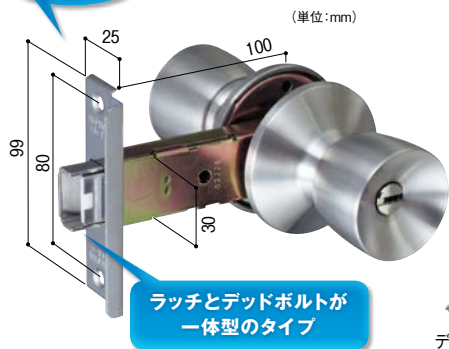

錠ケースごと取替える ▶ 錠前を全てはずして取替えます。

4サイズのビスピッチに対応

汎用性を高めるため、ビスピッチは69.5~110mmまで対応できるよう、ねじ穴が開いています。(Wロック)

アルファ
D36 Wロック
125-1660 D36S05-TRW-32D-100ALU
1セット 12,270円 (税抜き)
●対応サイズ(P.400の選び方・取替方参照)①扉厚:25~43mm②バックセット:100mm
③④フロントサイズ:25×150mm⑤ビスピッチ:69.5・80・90・110mm
⑥本体ピッチ:50mm
●ディンプルキー5本付

事項	← 低	性能	高 →
耐ピッキング性能	5分未満	5分以上	10分以上
耐かぎ穴壊し性能	5分未満	5分以上	10分以上
耐サムターン回し性能	なし		あり
耐カム送り解錠性能	なし		あり
耐こじ破り性能	なし		あり
出荷時かき本数	5本		

アルファ
D36 ミリオンロック
125-1860 D36M05-TRW-32D-100ALU
1セット 9,330円 (税抜き)
●対応サイズ(P.400の選び方・取替方参照)①扉厚:25~43mm②バックセット:100mm
③④フロントサイズ:25×150mm⑤ビスピッチ:60・64・69.5・80・90・110mm
⑥本体ピッチ:50mm
●ディンプルキー5本付 ●フロント刻印:ALPHA LV

事項	← 低	性能	高 →
耐ピッキング性能	5分未満	5分以上	10分以上
耐かぎ穴壊し性能	5分未満	5分以上	10分以上
耐サムターン回し性能	なし		あり
耐カム送り解錠性能	なし		あり
耐こじ破り性能	なし		あり
出荷時かき本数	5本		

L型プレート

アルファ
D36 ミリオンロック
125-1865 D36M05-TRW-32D-100TO
1セット 8,870円 (税抜き)
●対応サイズ(P.400の選び方・取替方参照)①扉厚:25~43mm②バックセット:100mm
③④フロントサイズ:25×99mm⑤ビスピッチ:80mm⑥本体ピッチ:50mm
●ディンプルキー5本付 ●フロント刻印:ALPHA TA-E