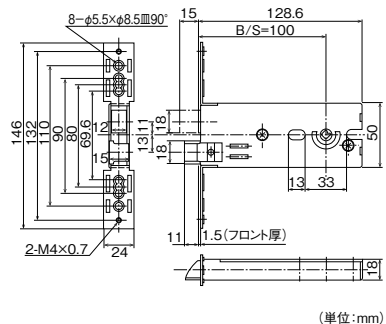

錠ケースごと取替える ▶ 錠前を全てはずして取替えます。

4サイズのビスピッチに対応

汎用性を高めるため、ビスピッチは69.5~110mmまで対応できるよう、ねじ穴が開いています。(Wロック)

アルファ
D36 Wロック
125-1660 D36S05-TRW-32D-100ALU
1セット 12,270円 (税抜き)
●対応サイズ(P.400の選び方・取替方参照)①扉厚:25~43mm②バックセット:100mm
③④フロントサイズ:25×150mm⑤ビスピッチ:69.5・80・90・110mm
⑥本体ピッチ:50mm
●ディンプルキー5本付

事項	← 低	性能	高 →
耐ピッキング性能	5分未満	5分以上	10分以上
耐かぎ穴壊し性能	5分未満	5分以上	10分以上
耐サムターン回し性能	なし		あり
耐カム送り解錠性能	なし		あり
耐こじ破り性能	なし		あり
出荷時かき本数	5本		

アルファ
D36 ミリオンロック
125-1860 D36M05-TRW-32D-100ALU
1セット 9,330円 (税抜き)
●対応サイズ(P.400の選び方・取替方参照)①扉厚:25~43mm②バックセット:100mm
③④フロントサイズ:25×150mm⑤ビスピッチ:60・64・69.5・80・90・110mm
⑥本体ピッチ:50mm
●ディンプルキー5本付 ●フロント刻印:ALPHA LV

事項	← 低	性能	高 →
耐ピッキング性能	5分未満	5分以上	10分以上
耐かぎ穴壊し性能	5分未満	5分以上	10分以上
耐サムターン回し性能	なし		あり
耐カム送り解錠性能	なし		あり
耐こじ破り性能	なし		あり
出荷時かき本数	5本		

L型プレート

アルファ
D36 ミリオンロック
125-1865 D36M05-TRW-32D-100TO
1セット 8,870円 (税抜き)
●対応サイズ(P.400の選び方・取替方参照)①扉厚:25~43mm②バックセット:100mm
③④フロントサイズ:25×99mm⑤ビスピッチ:80mm⑥本体ピッチ:50mm
●ディンプルキー5本付 ●フロント刻印:ALPHA TA-E