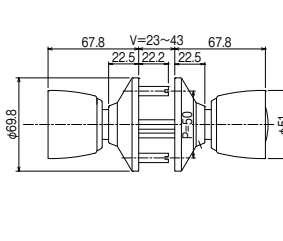

錠ケースごと取替える ▶ 錠前を全てはずして取替えます。

4サイズのビスピッチに対応

汎用性を高めるため、ビスピッチは69.5~110mmまで対応できるよう、ねじ穴が開いています。(Wロック)

アルファ
D36 Wロック
125-1660 D36S05-TRW-32D-100ALU
1セット 12,270円 (税抜き)
●対応サイズ(P.400の選び方・取替方参照)①扉厚:25~43mm②バックセット:100mm
③④フロントサイズ:25×150mm⑤ビスピッチ:69.5・80・90・110mm
⑥本体ピッチ:50mm
●ディンプルキー5本付

事項	← 低	性能	高 →
耐ピッキング性能	5分未満	5分以上	10分以上
耐かぎ穴壊し性能	5分未満	5分以上	10分以上
耐サムターン回し性能	なし		あり
耐カム送り解錠性能	なし		あり
耐こじ破り性能	なし		あり
出荷時かき本数	5本		

アルファ
D36 ミリオンロック
125-1860 D36M05-TRW-32D-100ALU
1セット 9,330円 (税抜き)
●対応サイズ(P.400の選び方・取替方参照)①扉厚:25~43mm②バックセット:100mm
③④フロントサイズ:25×150mm⑤ビスピッチ:60・64・69.5・80・90・110mm
⑥本体ピッチ:50mm
●ディンプルキー5本付 ●フロント刻印:ALPHA LV

事項	← 低	性能	高 →
耐ピッキング性能	5分未満	5分以上	10分以上
耐かぎ穴壊し性能	5分未満	5分以上	10分以上
耐サムターン回し性能	なし		あり
耐カム送り解錠性能	なし		あり
耐こじ破り性能	なし		あり
出荷時かき本数	5本		

L型プレート

アルファ
D36 ミリオンロック
125-1865 D36M05-TRW-32D-100TO
1セット 8,870円 (税抜き)
●対応サイズ(P.400の選び方・取替方参照)①扉厚:25~43mm②バックセット:100mm
③④フロントサイズ:25×99mm⑤ビスピッチ:80mm⑥本体ピッチ:50mm
●ディンプルキー5本付 ●フロント刻印:ALPHA TA-E