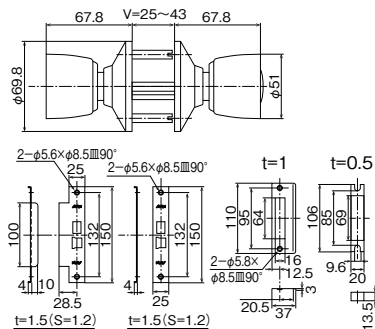

錠ケースごと取替える ▶ 錠前を全てはずして取替えます。

4サイズのビスピッチに対応

汎用性を高めるため、ビスピッチは69.5~110mmまで対応できるよう、ねじ穴が開いています。(Wロック)

アルファ
D36 Wロック
125-1660 D36S05-TRW-32D-100ALU
1セット 12,270円 (税抜き)
●対応サイズ(P.400の選び方・取替方参照)①扉厚:25~43mm②バックセット:100mm
③④フロントサイズ:25×150mm⑤ビスピッチ:69.5・80・90・110mm
⑥本体ピッチ:50mm
●ディンプルキー5本付

事項	← 低	性能	高 →
耐ピッキング性能	5分未満	5分以上	10分以上
耐かぎ穴壊し性能	5分未満	5分以上	10分以上
耐サムターン回し性能	なし		あり
耐カム送り解錠性能	なし		あり
耐こじ破り性能	なし		あり
出荷時かき本数	5本		

アルファ
D36 ミリオンロック
125-1860 D36M05-TRW-32D-100ALU
1セット 9,330円 (税抜き)
●対応サイズ(P.400の選び方・取替方参照)①扉厚:25~43mm②バックセット:100mm
③④フロントサイズ:25×150mm⑤ビスピッチ:60・64・69.5・80・90・110mm
⑥本体ピッチ:50mm
●ディンプルキー5本付 ●フロント刻印:ALPHA LV

事項	← 低	性能	高 →
耐ピッキング性能	5分未満	5分以上	10分以上
耐かぎ穴壊し性能	5分未満	5分以上	10分以上
耐サムターン回し性能	なし		あり
耐カム送り解錠性能	なし		あり
耐こじ破り性能	なし		あり
出荷時かき本数	5本		

L型プレート

アルファ
D36 ミリオンロック
125-1865 D36M05-TRW-32D-100TO
1セット 8,870円 (税抜き)
●対応サイズ(P.400の選び方・取替方参照)①扉厚:25~43mm②バックセット:100mm
③④フロントサイズ:25×99mm⑤ビスピッチ:80mm⑥本体ピッチ:50mm
●ディンプルキー5本付 ●フロント刻印:ALPHA TA-E